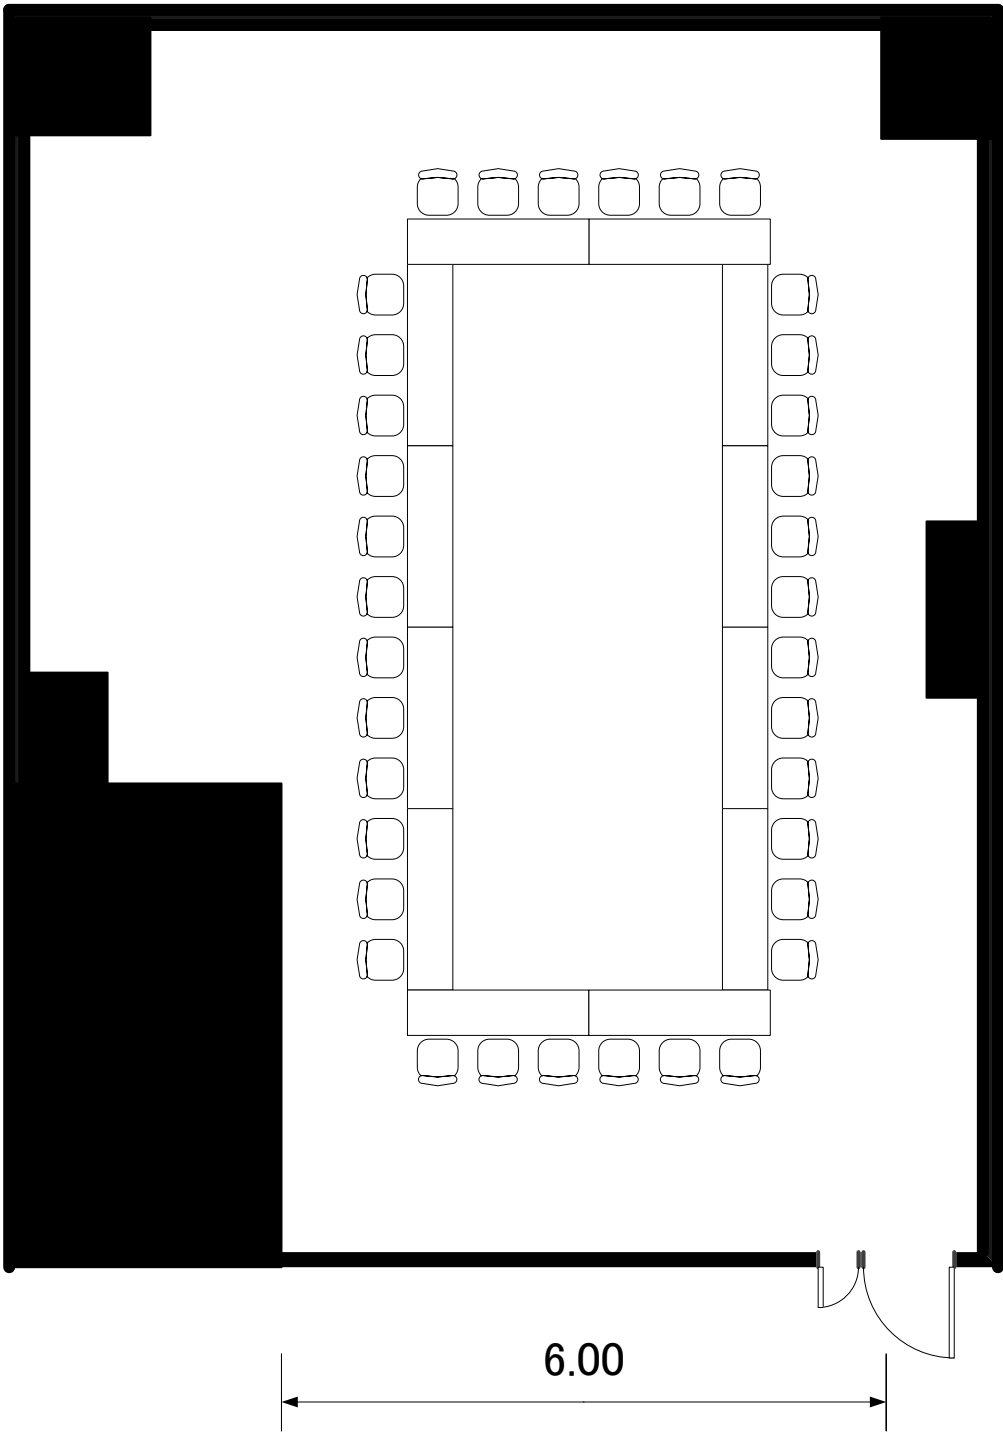

サンケイカンファレンス大阪桜橋 Room D

Room D
95.5m²(29坪)
天井高 2.33mm
口の字 36席

9.36

12.15

6.00