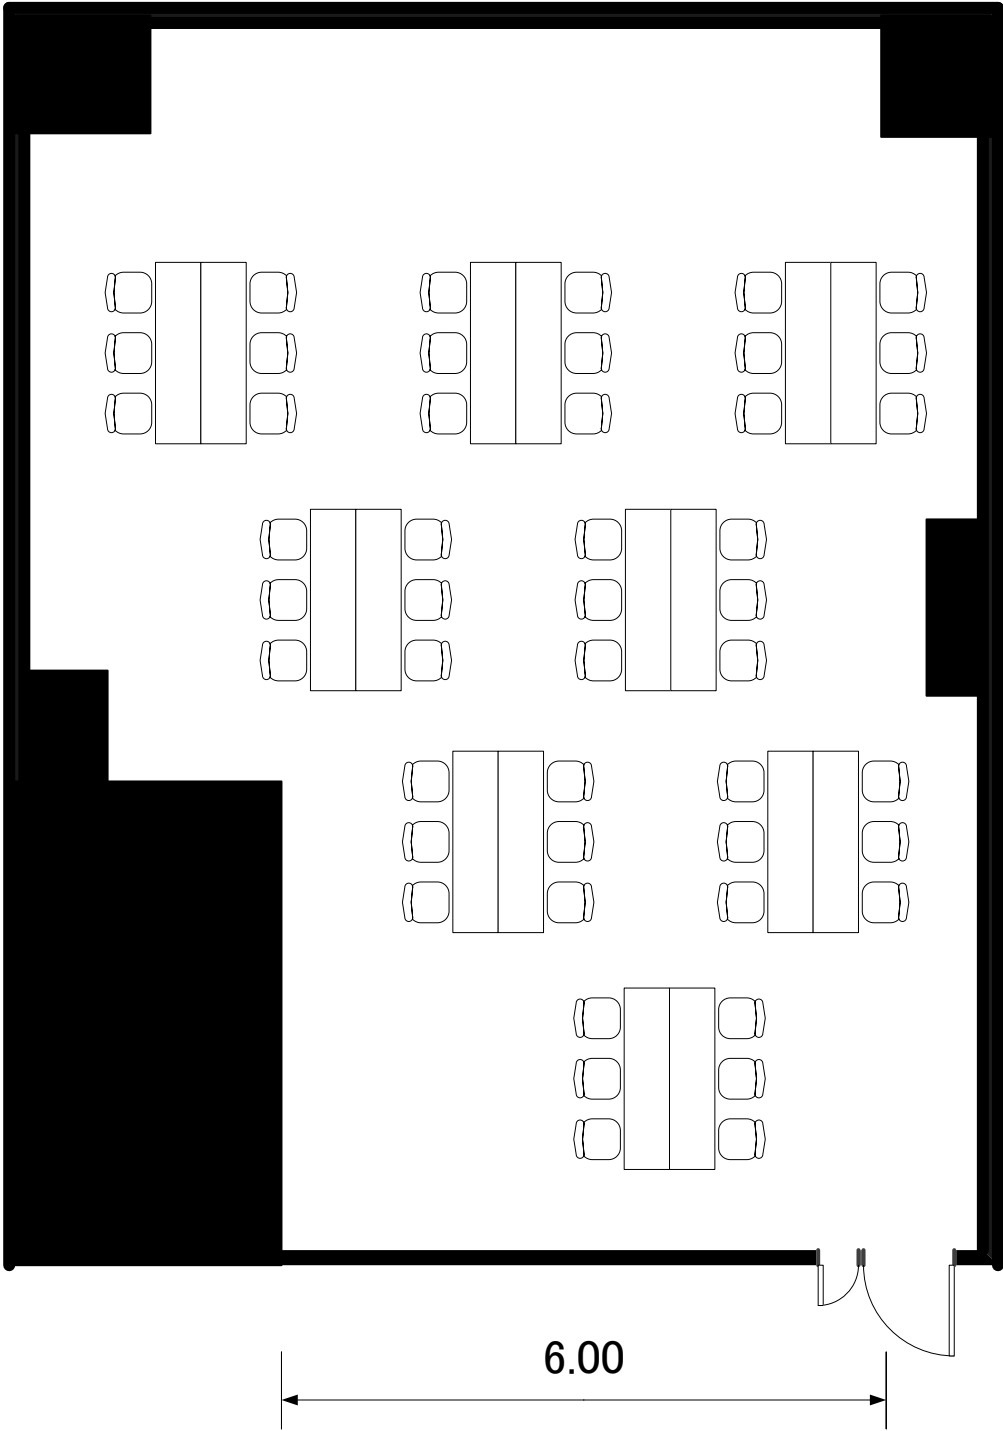

サンケイカンファレンス大阪桜橋 Room D

Room D
95.5m²(29坪)
天井高 2.33mm
島型 48席

9.36

12.15

6.00